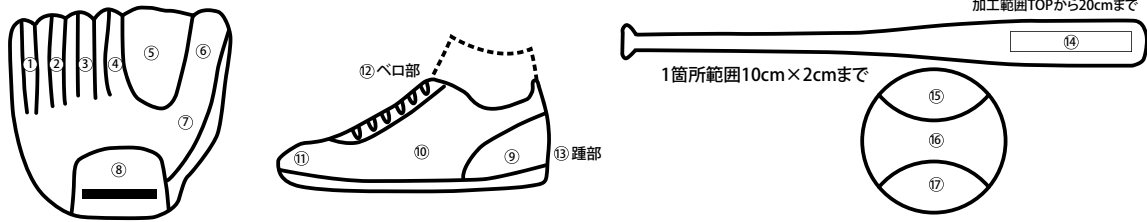

グラブ、スパイク、バット、ボールなどに名前やロゴなどをレーザーで彫り入れることができます。

彫刻加工代

¥5,500 (税抜価格¥5,000)

- ※上記価格は、1箇所の加工代金になります。
- ※⑨-⑬シューズは1足(両足)の加工代金になります。
- ※ボールは⑮-⑰3箇所の加工代金になります。
- ※文字の大きさ、バランスによって、価格が上がる場合があります。

- 1フォント(字体)追加につき ¥330 (税抜価格¥300) アップ
- 1カラー追加につき ¥330 (税抜価格¥300) アップ
- データ作成料 ¥3,300 (税抜価格¥3,000) アップ
- ※加工可能なデザインデータ (illustrator CS4以下に限る) をご用意頂く場合には費用は発生しません。

1 マーク位置をお選びください

2 フォント(字体)をお選びください

F-1 HGSゴシックE	漢字 ひらがな カタカナ	F-9 Monotype Corsiva	NEW ABCDEF GHIJK LMNOPQRSTU VWXYZ abcde fghijk lmnopqrstuvwxy z
F-2 有澤太楷書	漢字 ひらがな カタカナ	F-10 Square721 CnBT	ABCDEF GHIJK LMNOPQRSTU VWXYZ abcde fghijk lmnopqrstuvwxy z
F-3 HG行書体	NEW 漢字 ひらがな カタカナ	F-11 Alba Supper	NEW *大文字のみ RBCDEF GHIJK LMNOPQRSTU VWXYZ
F-4 江戸助亭流	漢字 ひらがな カタカナ	F-12 Machine BT	*大文字のみ ABCDEF GHIJK LMNOPQRSTU VWXYZ
F-5 BrushScript BT	ABCDEF GHIJK LMNOPQRSTU VWXYZ abcde fghijk lmnopqrstuvwxy z	F-13 Machine BT	1 2 3 4 5 6 7 8 9 0
F-6 Century	NEW ABCDEF GHIJK LMNOPQRSTU VWXYZ abcde fghijk lmnopqrstuvwxy z	F-14 Swis721 BdRnd BT	1 2 3 4 5 6 7 8 9 0
F-7 CommercialScript BT	NEW ABCDEF GHIJK LMNOPQRSTU VWXYZ abcde fghijk lmnopqrstuvwxy z	F-15 CopperplateGothicBold	1 2 3 4 5 6 7 8 9 0
F-8 CooperBLK BT	ABCDEF GHIJK LMNOPQRSTU VWXYZ abcde fghijk lmnopqrstuvwxy z	F-16 Century	1 2 3 4 5 6 7 8 9 0

※フォント(字体)一覧以外の図柄、ロゴもできます。
デザインデータ(イラストレーターに限る)をお客様でご用意ください。
※アルファベットは、大文字、小文字を明記してください。